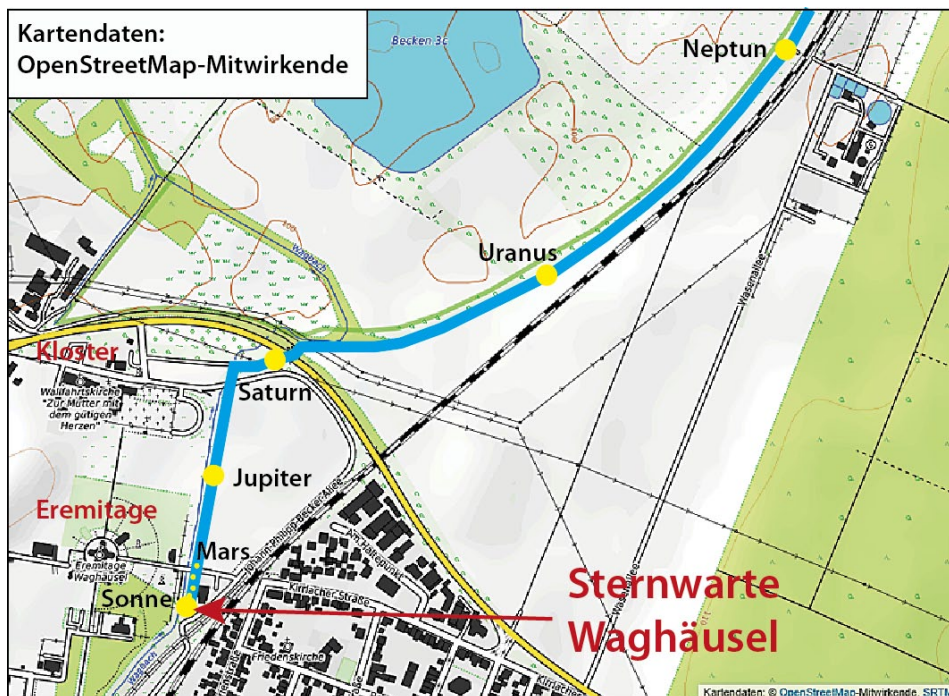

Astronomietag 2021 - Wanderung durch das Sonnensystem

Herzlich willkommen bei den Astronomiefreunden Waghäusel!

Wir haben für Sie heute unseren mobilen Planetenweg aufgebaut. Wenn Sie bei der Station „Sonne“ starten und sich von da aus in nördliche Richtung bewegen, werden Sie innerhalb der ersten 81 m die Planeten Merkur, Venus, Erde und Mars passieren.

Ab jetzt werden die Abstände größer. Gehen Sie weiter entlang des Wagbachs nach Norden und erreichen Sie nach ca. 150 m die Station „Asteroidengürtel“ und nach 278 m den Planeten Jupiter. Von hier aus begeben Sie sich auf die alte B36 und gehen diese in Richtung Neulußheim. Bis zum äußersten Planeten, Neptun, den Sie etwa auf der Höhe der Kläranlage finden, passieren Sie die Planeten Saturn und Uranus.

Wenn Sie Neptun erreicht haben, sind Sie 1,6 km weit gegangen. Vielleicht haben Sie ja Lust, weiter zu gehen, bis Sie bei Pluto die letzten beiden Stationen des Planetenwegs erreichen - einmal Pluto selbst und zum anderen eine Informationsstehle, die beschreibt, wie es danach im Sonnensystem weitergeht. Denn an dieser Stelle ist das Sonnensystem noch lange nicht zu Ende ...

Hier ist der Lageplan des Planetenweges:

JETZT SPENDEN

Unterstützen Sie die Sternwarte Waghäusel mit Ihrer Spende.

Die Astronomiefreunde Waghäusel sind ein gemeinnütziger Verein. Ihre Geldspende ist in vollem Umfang steuerlich absetzbar und fließt vollständig in die Ausstattung der Sternwarte Waghäusel.

Spenden Sie mit dem Vermerk „Sternwarte Waghäusel“ unter Angabe Ihres Namens und Adresse.

**Volksbank
Bruhrain-Kraich-Hardt eG**
Volksbank Bruhrain-Kraich Hard e. G.
BLZ: 663 916 00, Konto Nr.: 3000 67 63
IBAN: DE37 6639 1600 0030 0067 63

Wenn Sie gut zu Fuß sind, können Sie Ihren Spaziergang im Sonnensystem mit einem einzigartigen Naturerlebnis verbinden. Besuchen Sie das unterhalb der alten B36 gelegene Naturschutzgebiet Wagbachniederung. Bitte bleiben Sie auf den Wegen!

Und noch eine Bitte zum Schluss: Bitte entsorgen Sie dieses Handout nicht in der Natur.

1. Vorsitzender:
Wolfgang Stegmüller
Vogesenstr. 11
68753 Waghäusel
07254 / 60595

E-Mail: info@afw2000.de
www.afw2000.de

2. Vorsitzender:
Ernst Schröter
Breslauer Str. 16
68753 Waghäusel
07254 / 71444